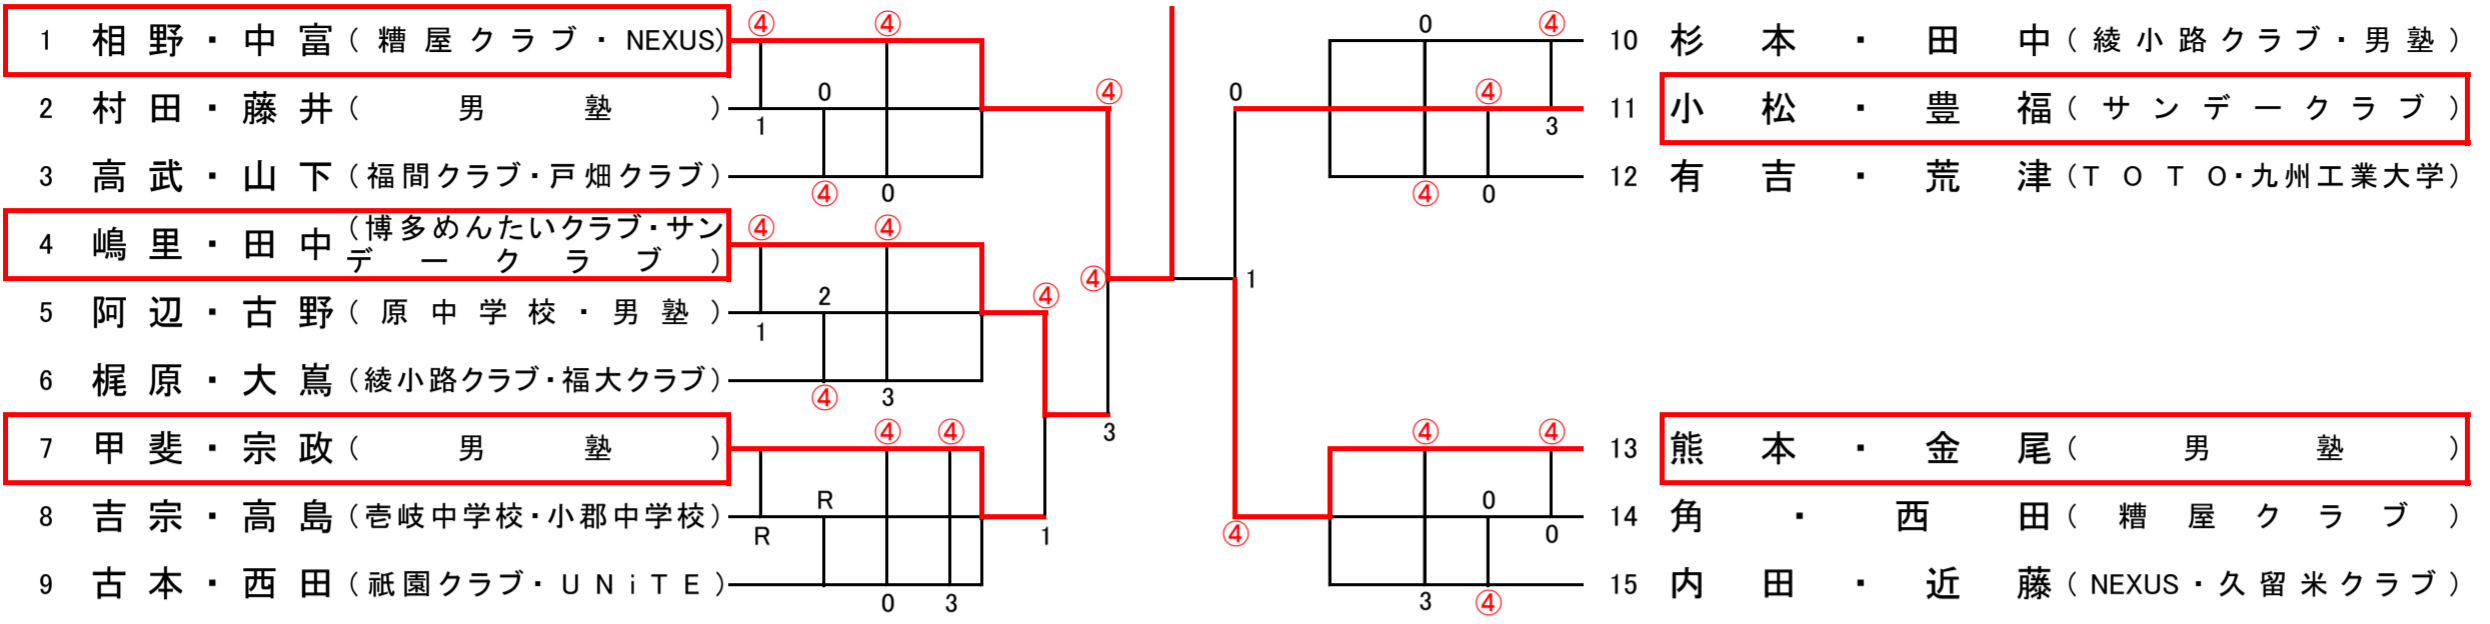

一般女子A

相野・中富(糟屋クラブ・NEXUS)

35女子

No	ペア一名	所属	1	2	3	4	勝率	順位
1	福田・矢野	(久留米クラブ)		④	④	④	3	1
2	窪山・有吉	(宗像クラブ)	1		④	2	1	3
3	永淵・立原	(福間クラブ・糟屋クラブ)	1	0		2	0	4
4	八代・中牟田	(福大クラブ)	1	④	④		2	2

45/50女子

No	ペア一名	所属	1	2	3	4	勝率	順位
1	水田・中野	(大野城クラブ・カトレア)		④	2	④	2	2
2	村尾・千々岩	(カトレアクラブ)	1		1	④	1	3
3	坂本・櫻木	(北九州クラブ・綾小路クラブ)	④	④		④	3	1
4	三浦・林田	(那珂川クラブ・綾小路クラブ)	1	1	2		0	4