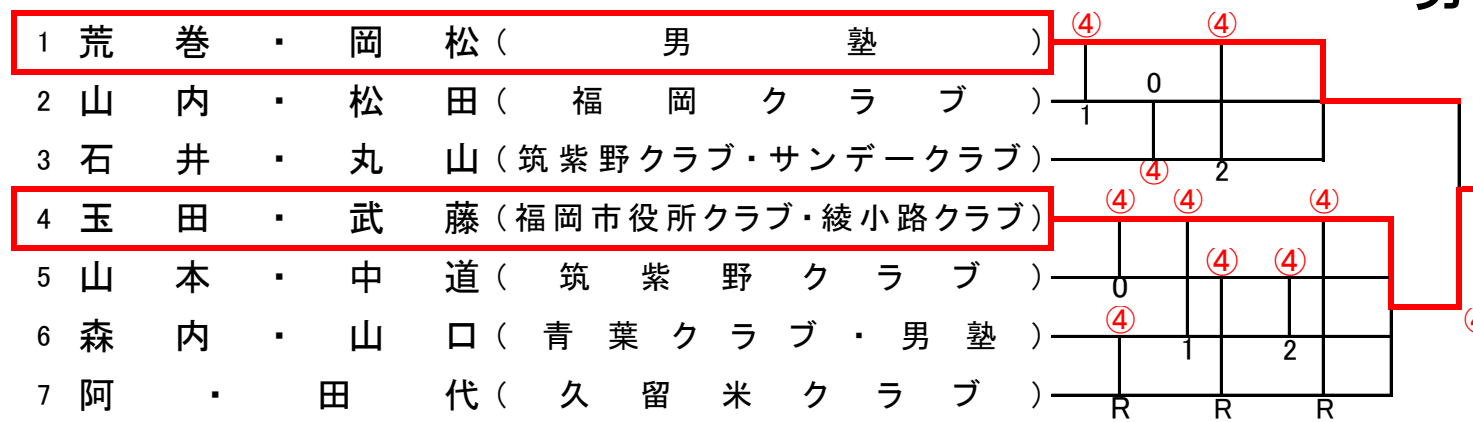

一般男子A

松本・松尾(UNITE・綾小路クラブ)

男子35

玉田・武藤
(福岡市役所・綾小路クラブ)

男子45/50

男子 45/50 決勝リーグ

NO	ペア名	所属	A	B	C	勝率	順位
A	中村・荒津 (TOTO)		-	(4)	(4)	2	1
B	片峯・篠原 (TOTO)		1	-	(4)	1	2
C	丸山・沖 (サンデークラブ)		3	0	-	0	3

男子55/60