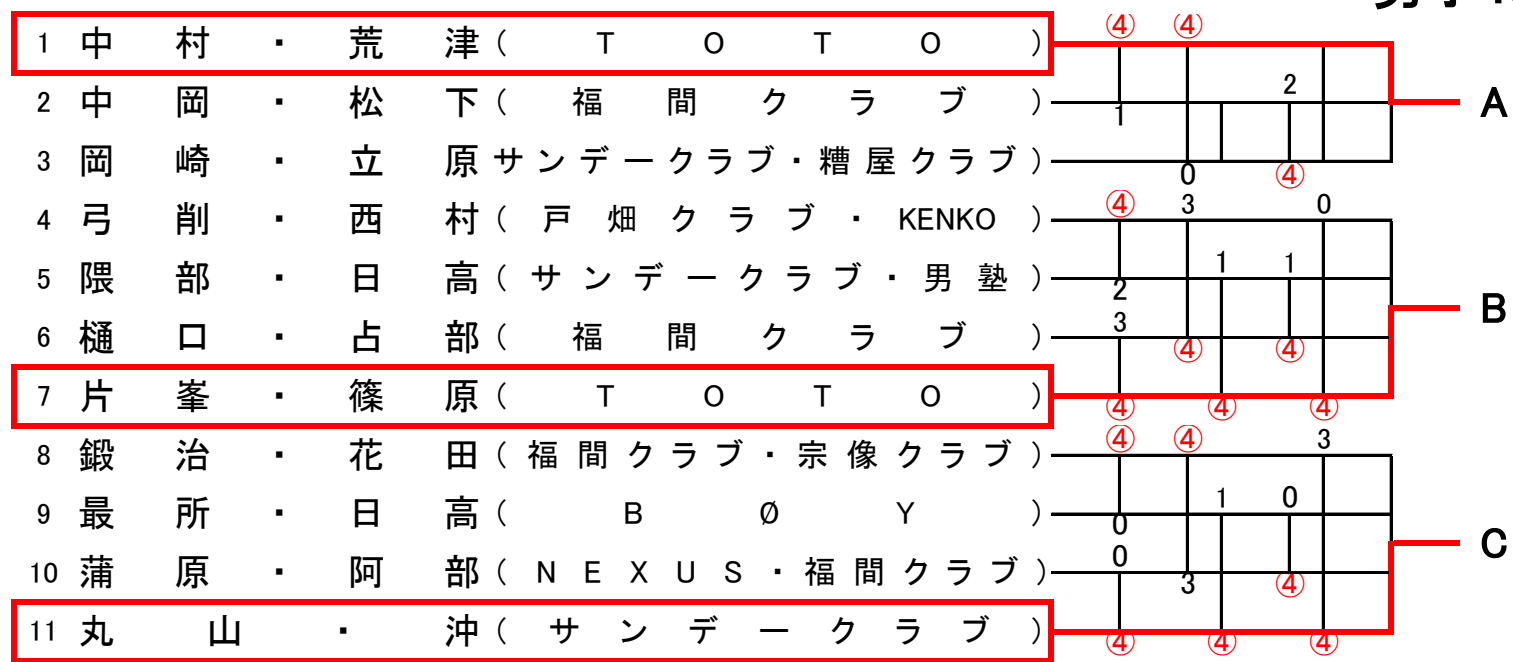

一般男子A

松本・松尾(UNITE・綾小路クラブ)

男子35

玉田・武藤
(福岡市役所・綾小路クラブ)

男子45/50

男子 45/50 決勝リーグ

NO	ペア名	所属	A	B	C	勝率	順位
A	中村・荒津 (TOTO)		-	(4)	(4)	2	1
B	片峯・篠原 (TOTO)		1	-	(4)	1	2
C	丸山・沖 (サンデークラブ)		3	0	-	0	3

男子55/60