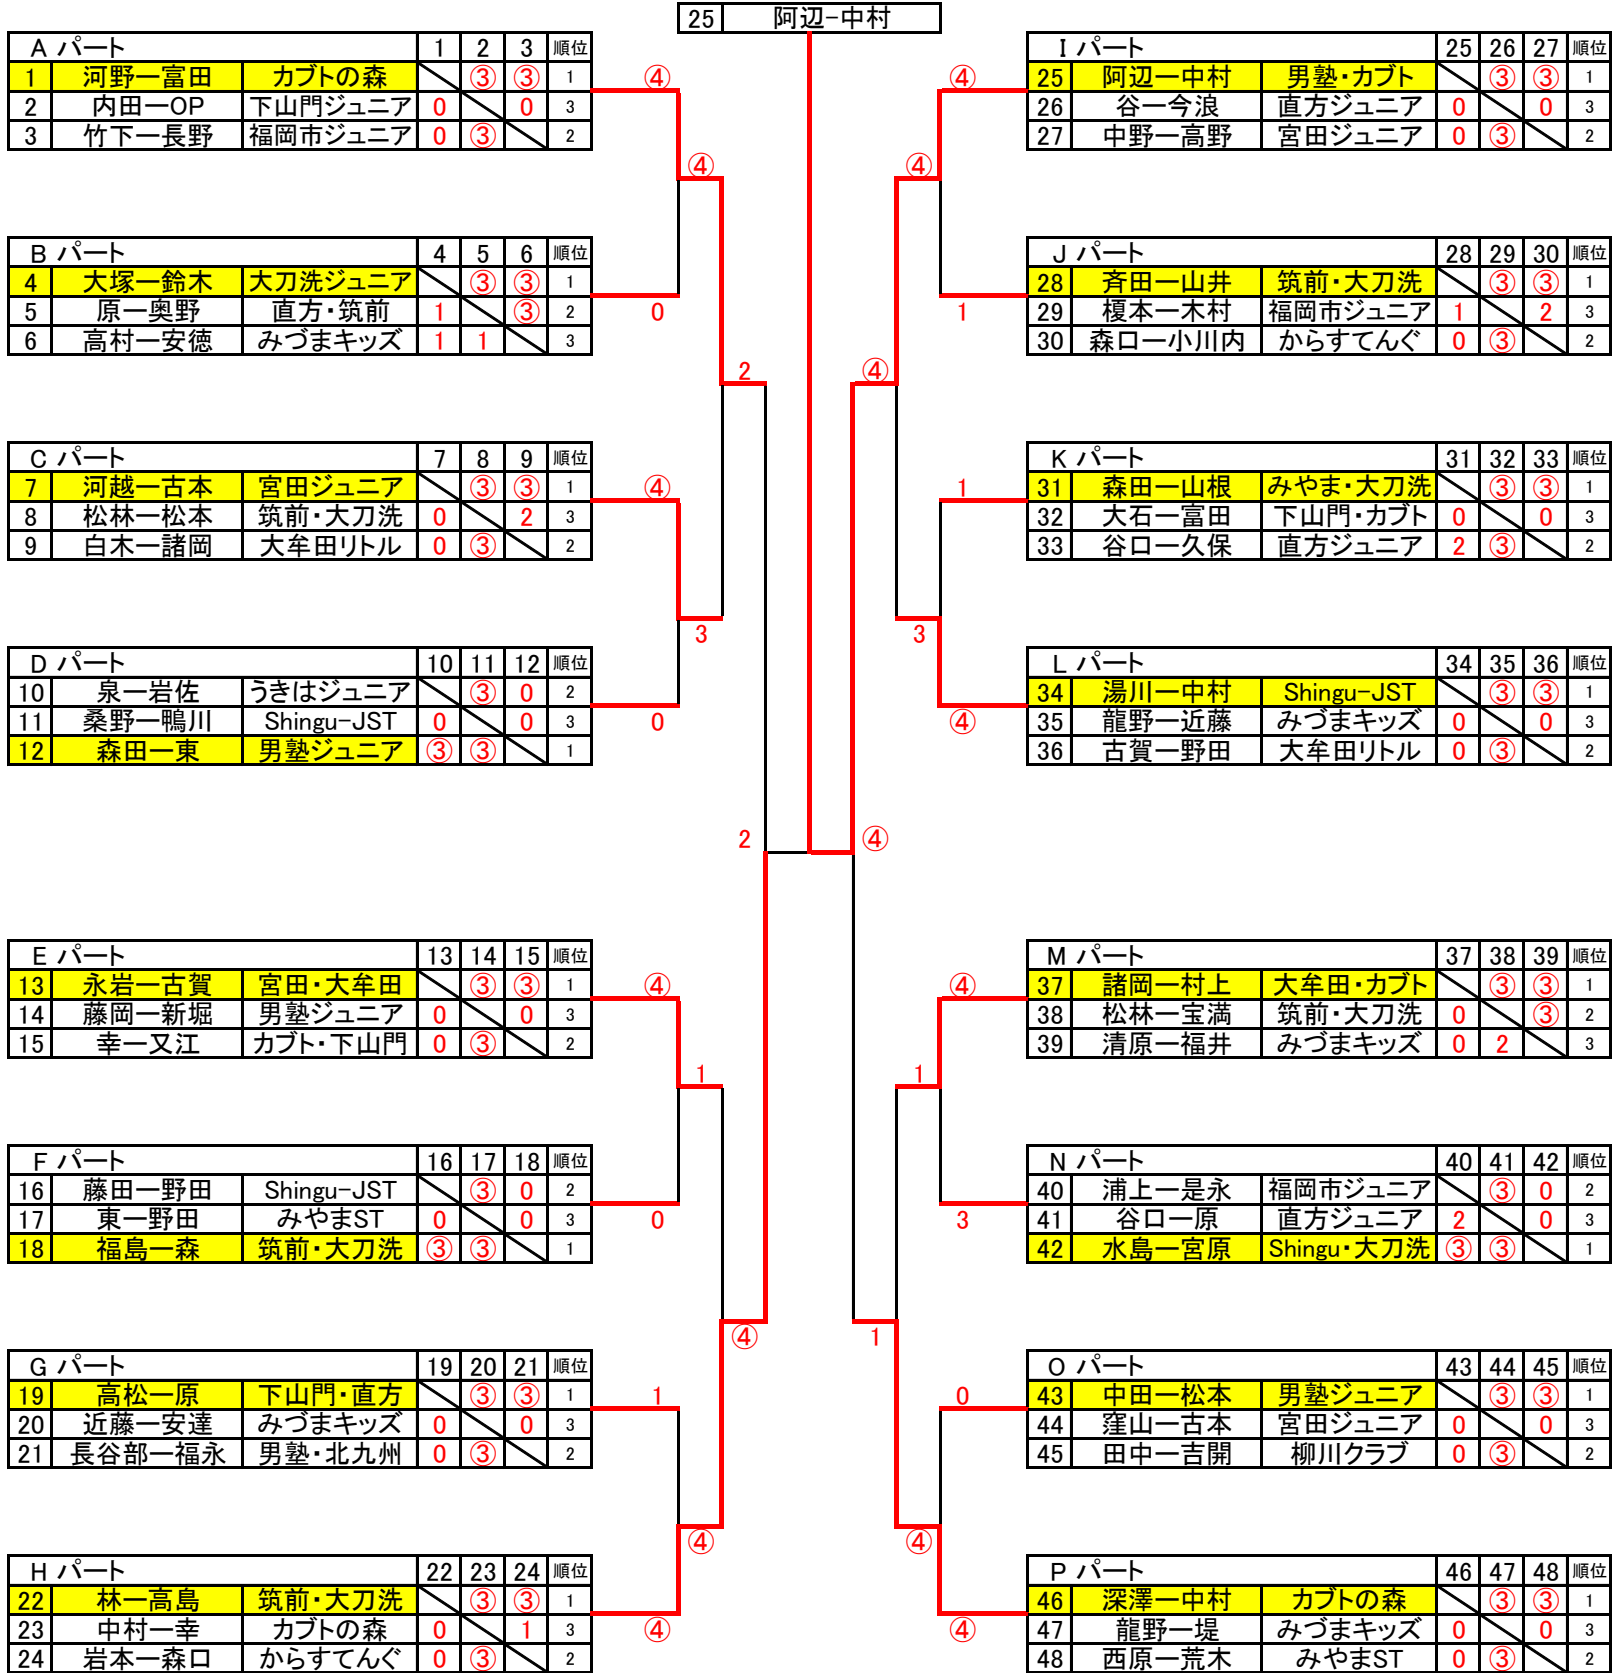

女子の部

女子の部 順位決定戦