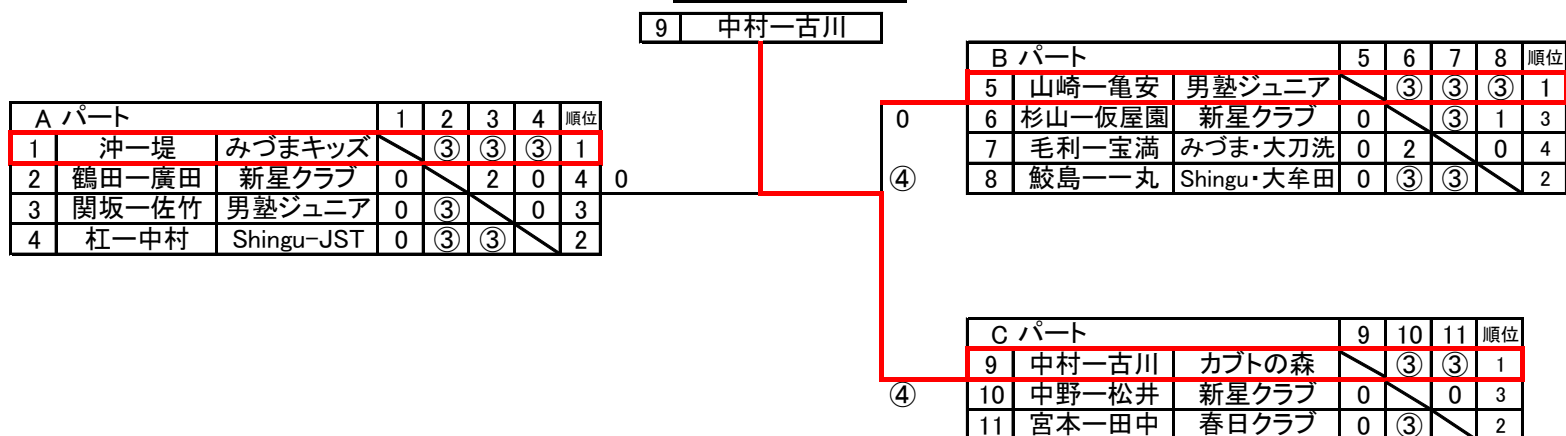

5年 女子の部

5年 女子の部 順位決定戦

C パート			A2	B2	C2	順位
A2	杠一中村	Shingu-JST	0	1	2	3
B2	鮫島一一丸	Shingu・大牟田	③	0	③	1
C2	宮本一田中	春日クラブ	③	2	0	2

4年以下 女子の部

4年以下 女子の部 順位決定戦