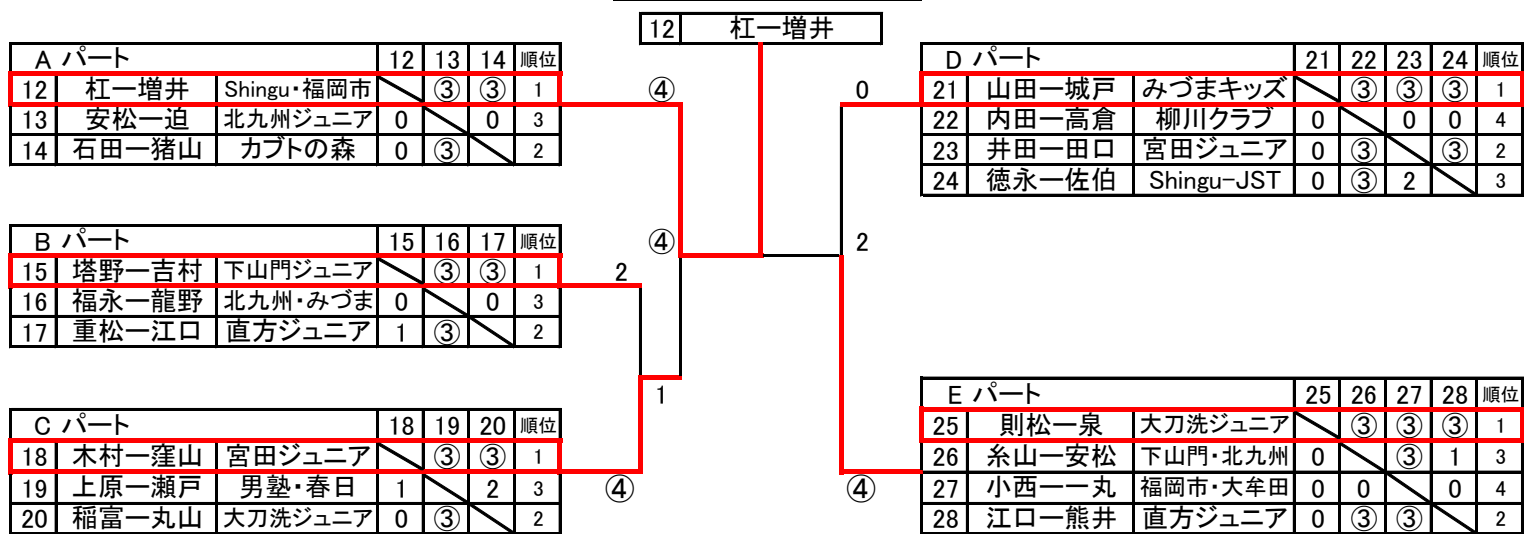

5年 女子の部

5年 女子の部 順位決定戦

C パート			A2	B2	C2	順位
A2	杠一中村	Shingu-JST	0	1	2	3
B2	鮫島一一丸	Shingu・大牟田	③	0	③	1
C2	宮本一田中	春日クラブ	③	2	0	2

4年以下 女子の部

4年以下 女子の部 順位決定戦