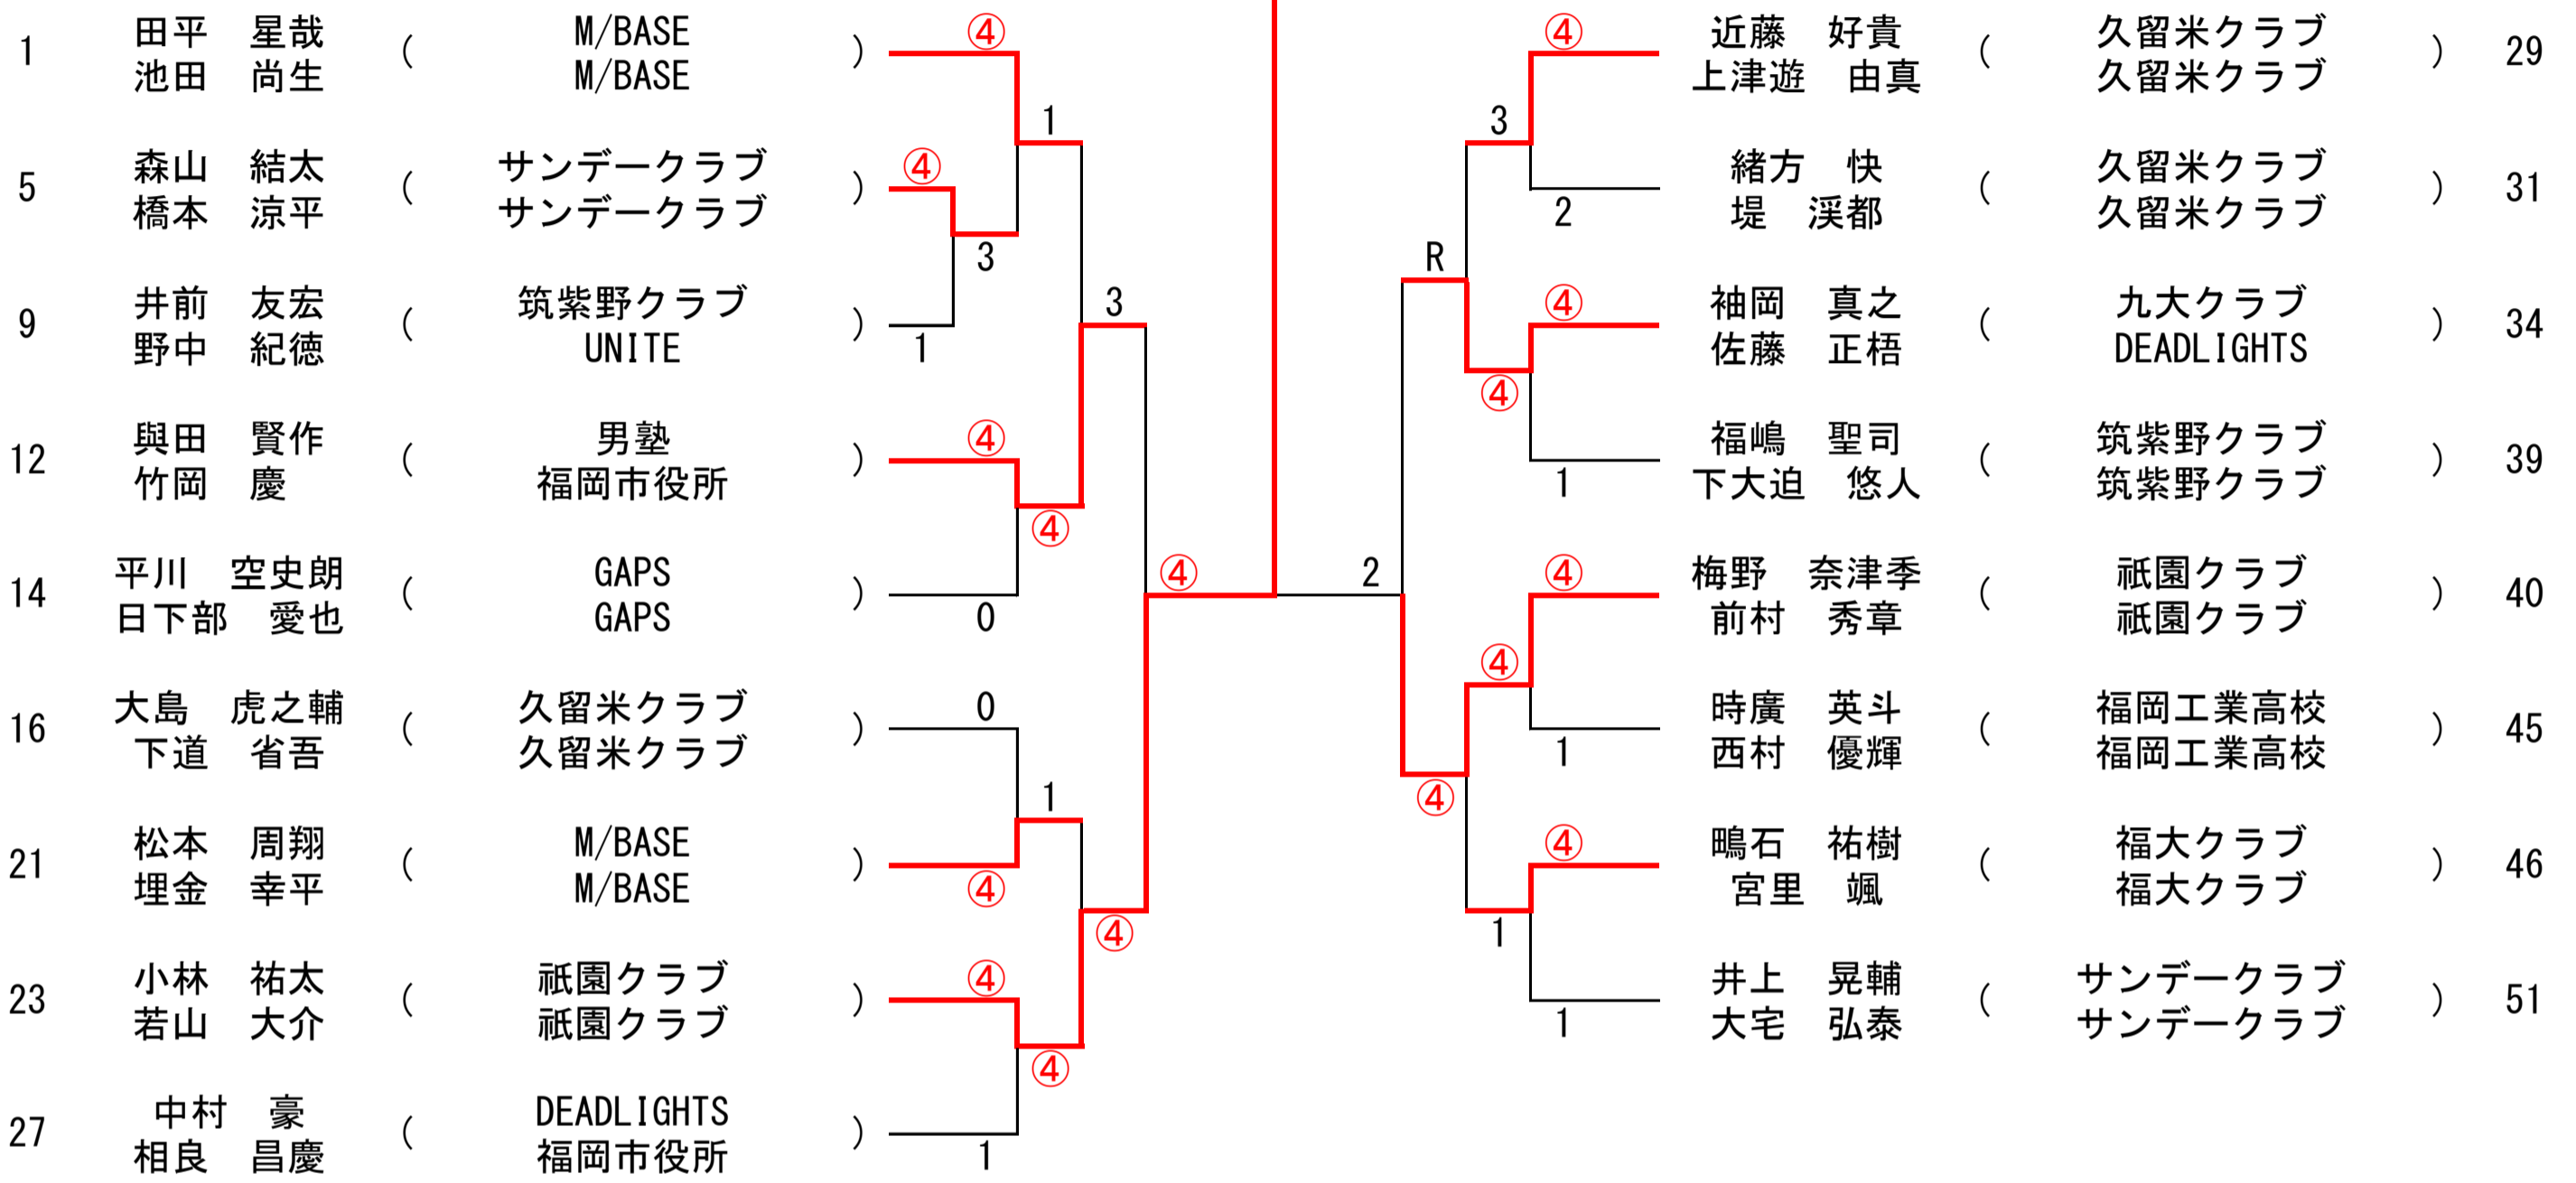

一般男子2位トーナメント

23	小林 祐太 若山 大介	祇園クラブ 祇園クラブ
----	----------------	----------------

一般女子2位トーナメント

28	濱地 風羽 甲斐 成美	筑紫女学園大学 筑紫女学園大学
----	----------------	--------------------