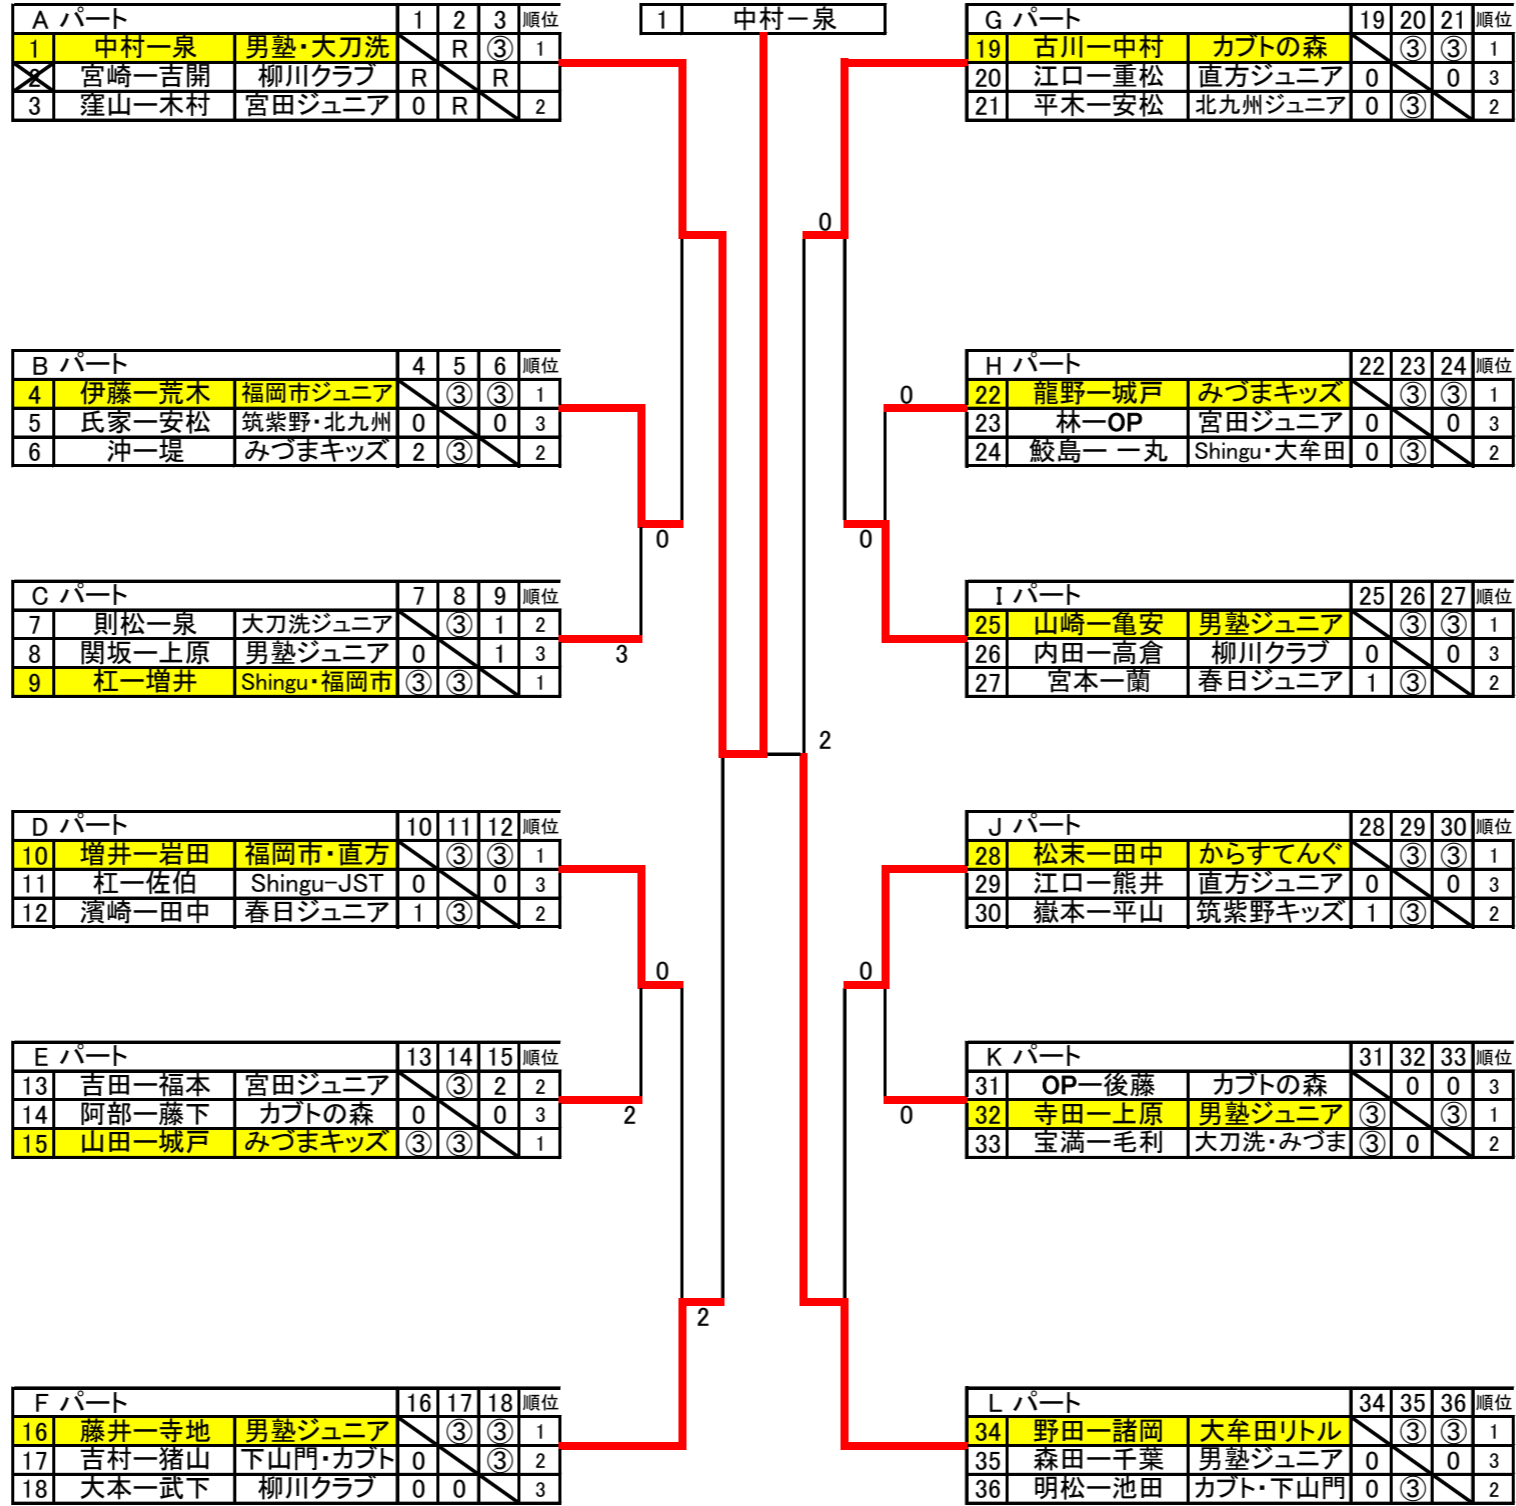

女子の部

女子の部 順位決定戦